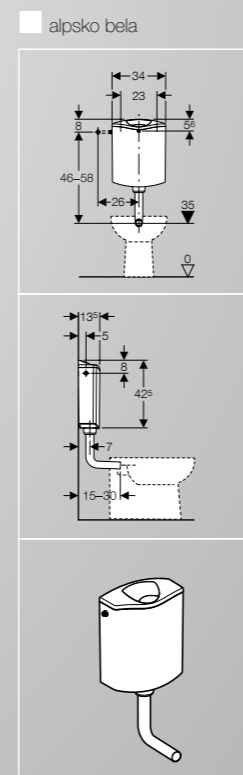

■ alpsko bela