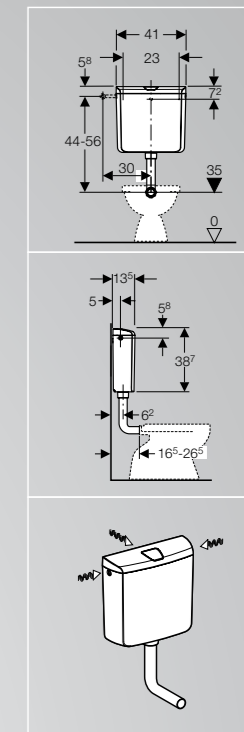

■ alpsko bela