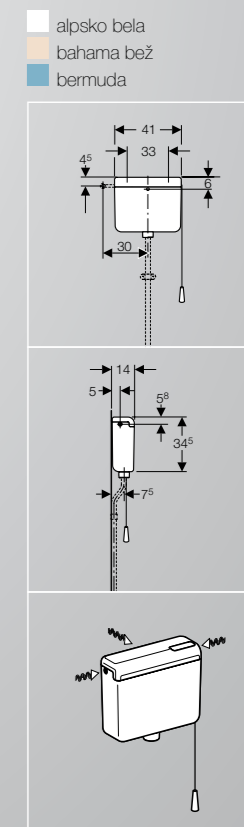

■ alpsko bela
■ bahama bež
■ bermuda