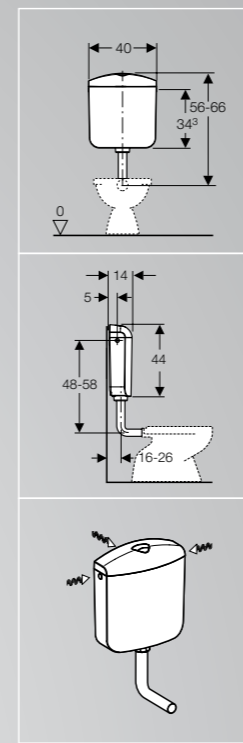

Osvežavajuća lepota
AP116

- Visoka UV otpornost
- Dvokoličinsko ispiranje
- Veoma tih
- Jednostavno postavljanje
- Podesiva količina vode za ispiranje

Ovaj stilizovani vodokotlić privlači pažnju svojim mekim i izražajnim linijama, istovremeno zadovoljavajući zahtev pouzdanosti i kvaliteta. Tehnologija dvokoličinskog ispiranja osigurava ekonomičnu potrošnju vode, dok silikonski dihtung na korpi otočnog ventila obezbeđuje dugoročno i pouzdano zaptivanje.